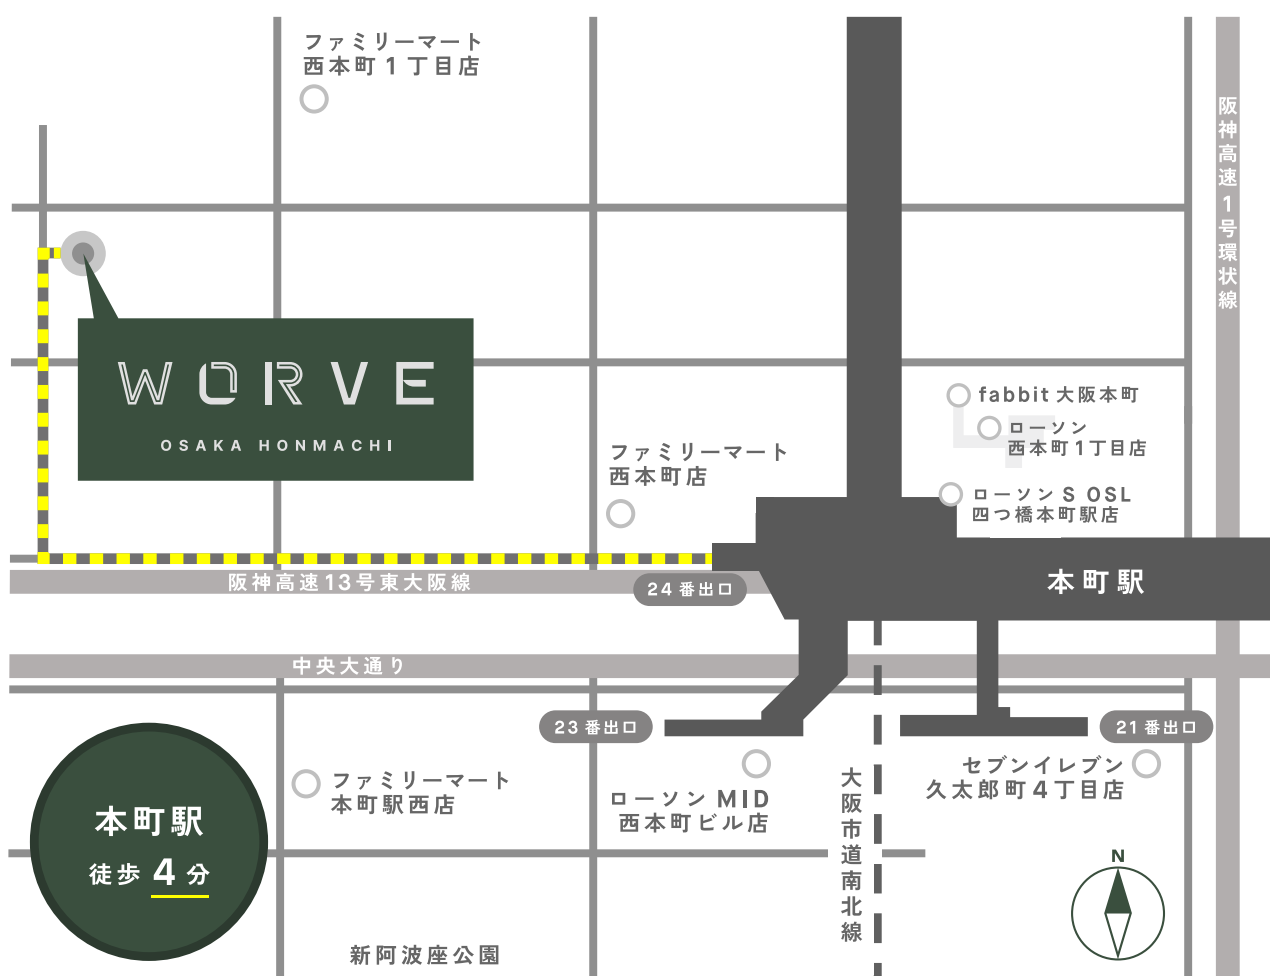

# WORVE

OSAKA HONMACHI

## ■ ACCESS

WORVE 大阪本町 / 大阪市西区西本町1丁目10-9他 (地番)

御堂筋・中央・四つ橋線

『本町』駅 徒歩 4分